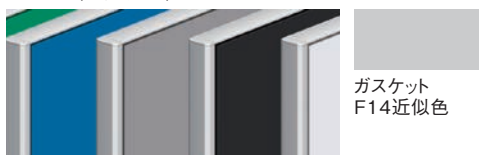

オプションカラー

シルバー(マット処理)