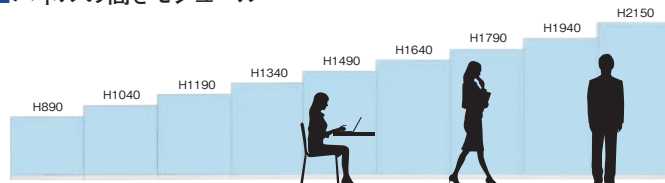

オプションカラー

シルバー(マット処理)

F20(ブラック)

サイズバリエーション

Size Variation

オフィス内の目的や用途に合わせて柔軟に対応するため、幅8種類・高さ9種類のバリエーションをご用意しました。

■パネルの幅モジュール

■パネルの高さモジュール