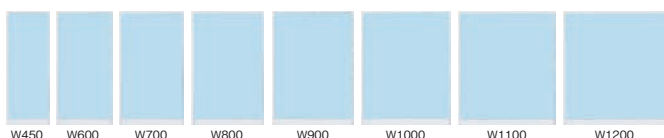

■エココート鋼板

フレームカラー

Frame Color

フレームは標準でホワイトを設定。オプションで、シルバーとブラックもご用意しています。パネルとのコーディネートで一体感を出すことができます。

※印刷色は実物の色と異なります。色見本によるご確認をおすすめします。

■塗装対象部位：笠木類・ポスト類・安定脚・巾木・スタッド・枠類

標準カラー

F30(ビュアホワイト)

オプションカラー

シルバー(マット処理)

F20(ブラック)

サイズバリエーション

Size Variation

オフィス内の目的や用途に合わせて柔軟に対応するため、幅8種類・高さ9種類のバリエーションをご用意しました。

■パネルの幅モジュール

■パネルの高さモジュール