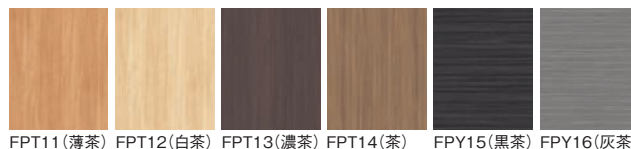

パネルカラーバリエーション

Panel Color Variation

豊富なパネルカラーバリエーションで、思い通りのイメージを演出します。

※印刷色は実物の色と異なります。色見本によるご確認をおすすめします。

■アクセントカラー29

※上記品番は、コマニーオリジナル品番です。

■パステルカラー

■ライトグレー

■エココート鋼板

フレームカラー

Frame Color

フレームは標準でホワイトを設定。オプションで、シルバーとブラックもご用意しています。パネルとのコーディネートで一体感を出すことができます。

※印刷色は実物の色と異なります。色見本によるご確認をおすすめします。

■塗装対象部位：笠木類・ポスト類・安定脚・巾木・スタッド・枠類

標準カラー

F30(ビュアホワイト)