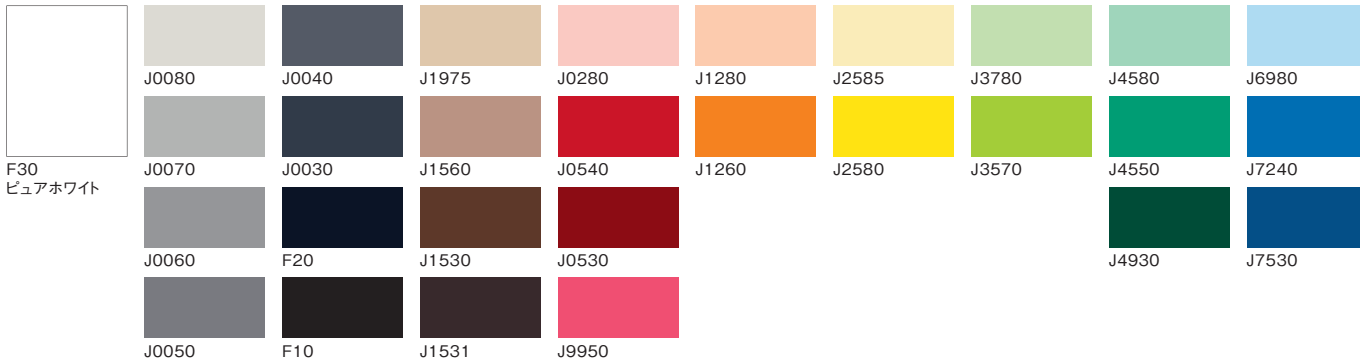

カラーアンドローパーティション

C&L

C&L type F

不燃パネルタイプ

Color & Low Partition

企業のブランドイメージをスタイリッシュに演出。

スチールパネルのローパーティションC&Lは、ハイパーティションとの相性が良く、空間全体のイメージに統一感を生み出します。シャープなエッジと多彩なパネルカラーは、訪れる人に企業のセンスを印象付けます。

グリーン購入法に適合していることを示します。
JOIFA(一般社団法人日本オフィス家具協会)
※パネルの芯材に再生材を使用しています。

パネルカラーバリエーション

Panel Color Variation

豊富なパネルカラーバリエーションで、思い通りのイメージを演出します。

※印刷色は実物の色と異なります。色見本によるご確認をおすすめします。

■アクセントカラー29

※上記品番は、コマニーオリジナル品番です。

■パステルカラー

■ライトグレー

■エココート鋼板

フレームカラー

Frame Color

フレームは標準でホワイトを設定。オプションで、シルバーとブラックもご用意しています。パネルとのコーディネートで一体感を出すことができます。

※印刷色は実物の色と異なります。色見本によるご確認をおすすめします。

■塗装対象部位：笠木類・ポスト類・安定脚・巾木・スタッド・枠類

標準カラー

F30(ビュアホワイト)