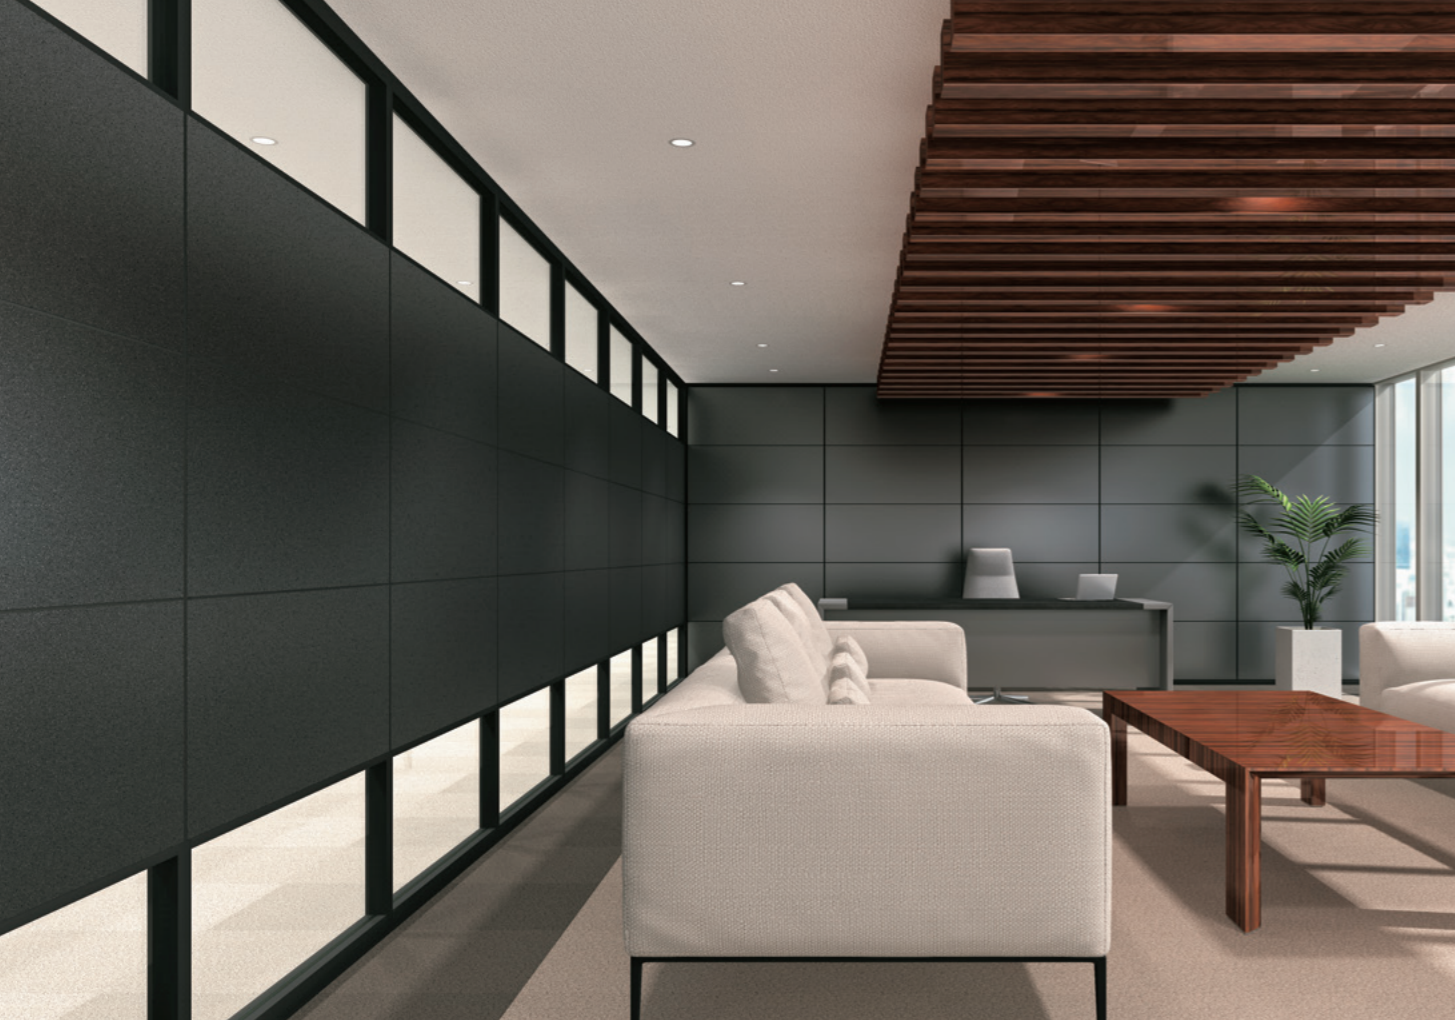

Sand Coat Panel

サンドコート塗装パネル

細かい凹凸の質感があるサテン調塗装パネル
砂粒のような細かい粒子状の仕上がりが特長の塗装パネル。
高級感のある落ち着いた空間を演出します。

Color Variation