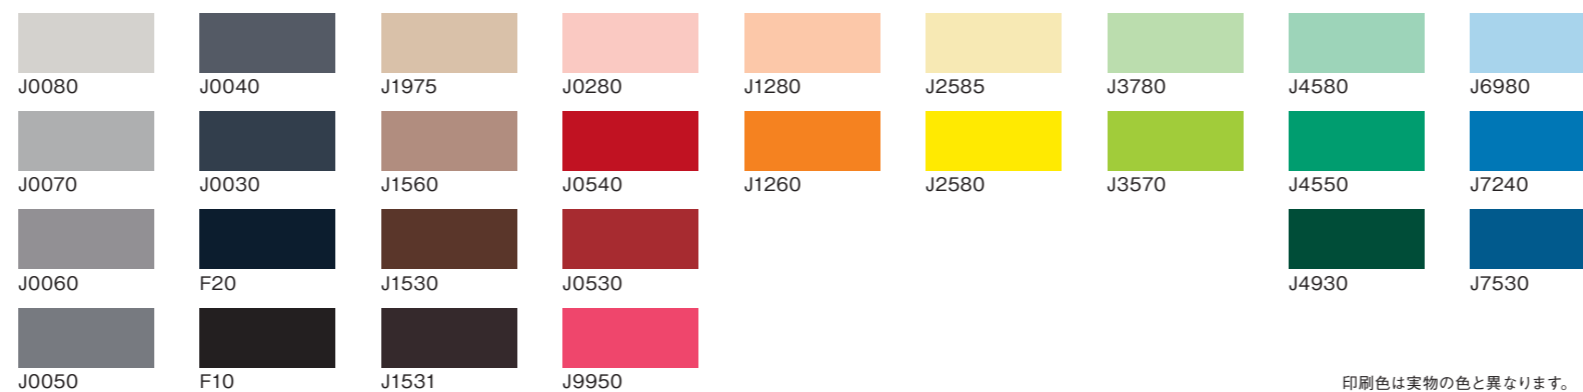

Color Coordination

カラーコーディネートによる演出

企業のオリジナリティや先進性などのイメージを、カラーコーディネートで表現することも重要です。洗練された推奨カラーとオリジナルカラーにより、多彩な演出を可能にします。

Color Variation

Basic color (panel and frame)

Accent color (panel and frame)

印刷色は実物の色と異なります。
色見本によるご確認をおすすめします。

Sand Coat Panel

サンドコート塗装パネル

細かい凹凸の質感があるサテン調塗装パネル
砂粒のような細かい粒子状の仕上がりが特長の塗装パネル。
高級感のある落ち着いた空間を演出します。

Color Variation

FSD01 (サンディッシュホワイト)

FSD02 (サンディッシュブラック)

Eco Coat Panel

エココートパネル

環境に優しいエコ素材
塩ビ素材を使わない、環境に優しいエコ素材です。
色柄は木目柄6色をご用意。
質感のある柄模様で空間を演出します。

Color Variation

FPT11 (薄茶)

FPT12 (白茶)

FPT13 (濃茶)

FPT14 (茶)

FPY15 (黒茶)

FPY16 (灰茶)